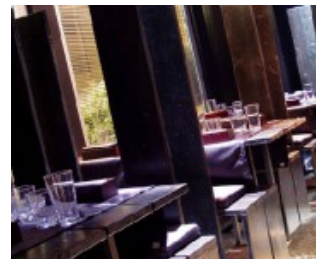

Bar Restaurant