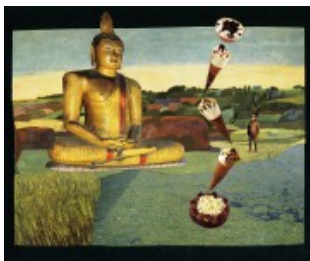

gino sansone

Artist

Location: Italy > Campania > Napoli

Years of Experience: >20

Employment Search: No

Internships Available: Si

Showcase description

sono un artista multimediale, lavoro con il collage, pittura, oggetti, grafica, installazioni, performances, poesia, poesia visiva..etc. sono focalizzatore del laboratorio di Teatro-Yogico-Sciamanico. guido un laboratorio di pittura e poesia espressive attraverso la pratica della meditazione. partendo dalla poetica del meraviglioso del surrealismo attraverso la poetica e stile di vita beat(a) mi ricollego alla pratica dell'arte spirituale delle tradizioni orientali sino a quelle mediterranee in una sintesi personale alla ricerca espressiva del mito nel quotidiano... vorrei condividere con altri questa visione...per fare della vita un'opera d'arte!

Other